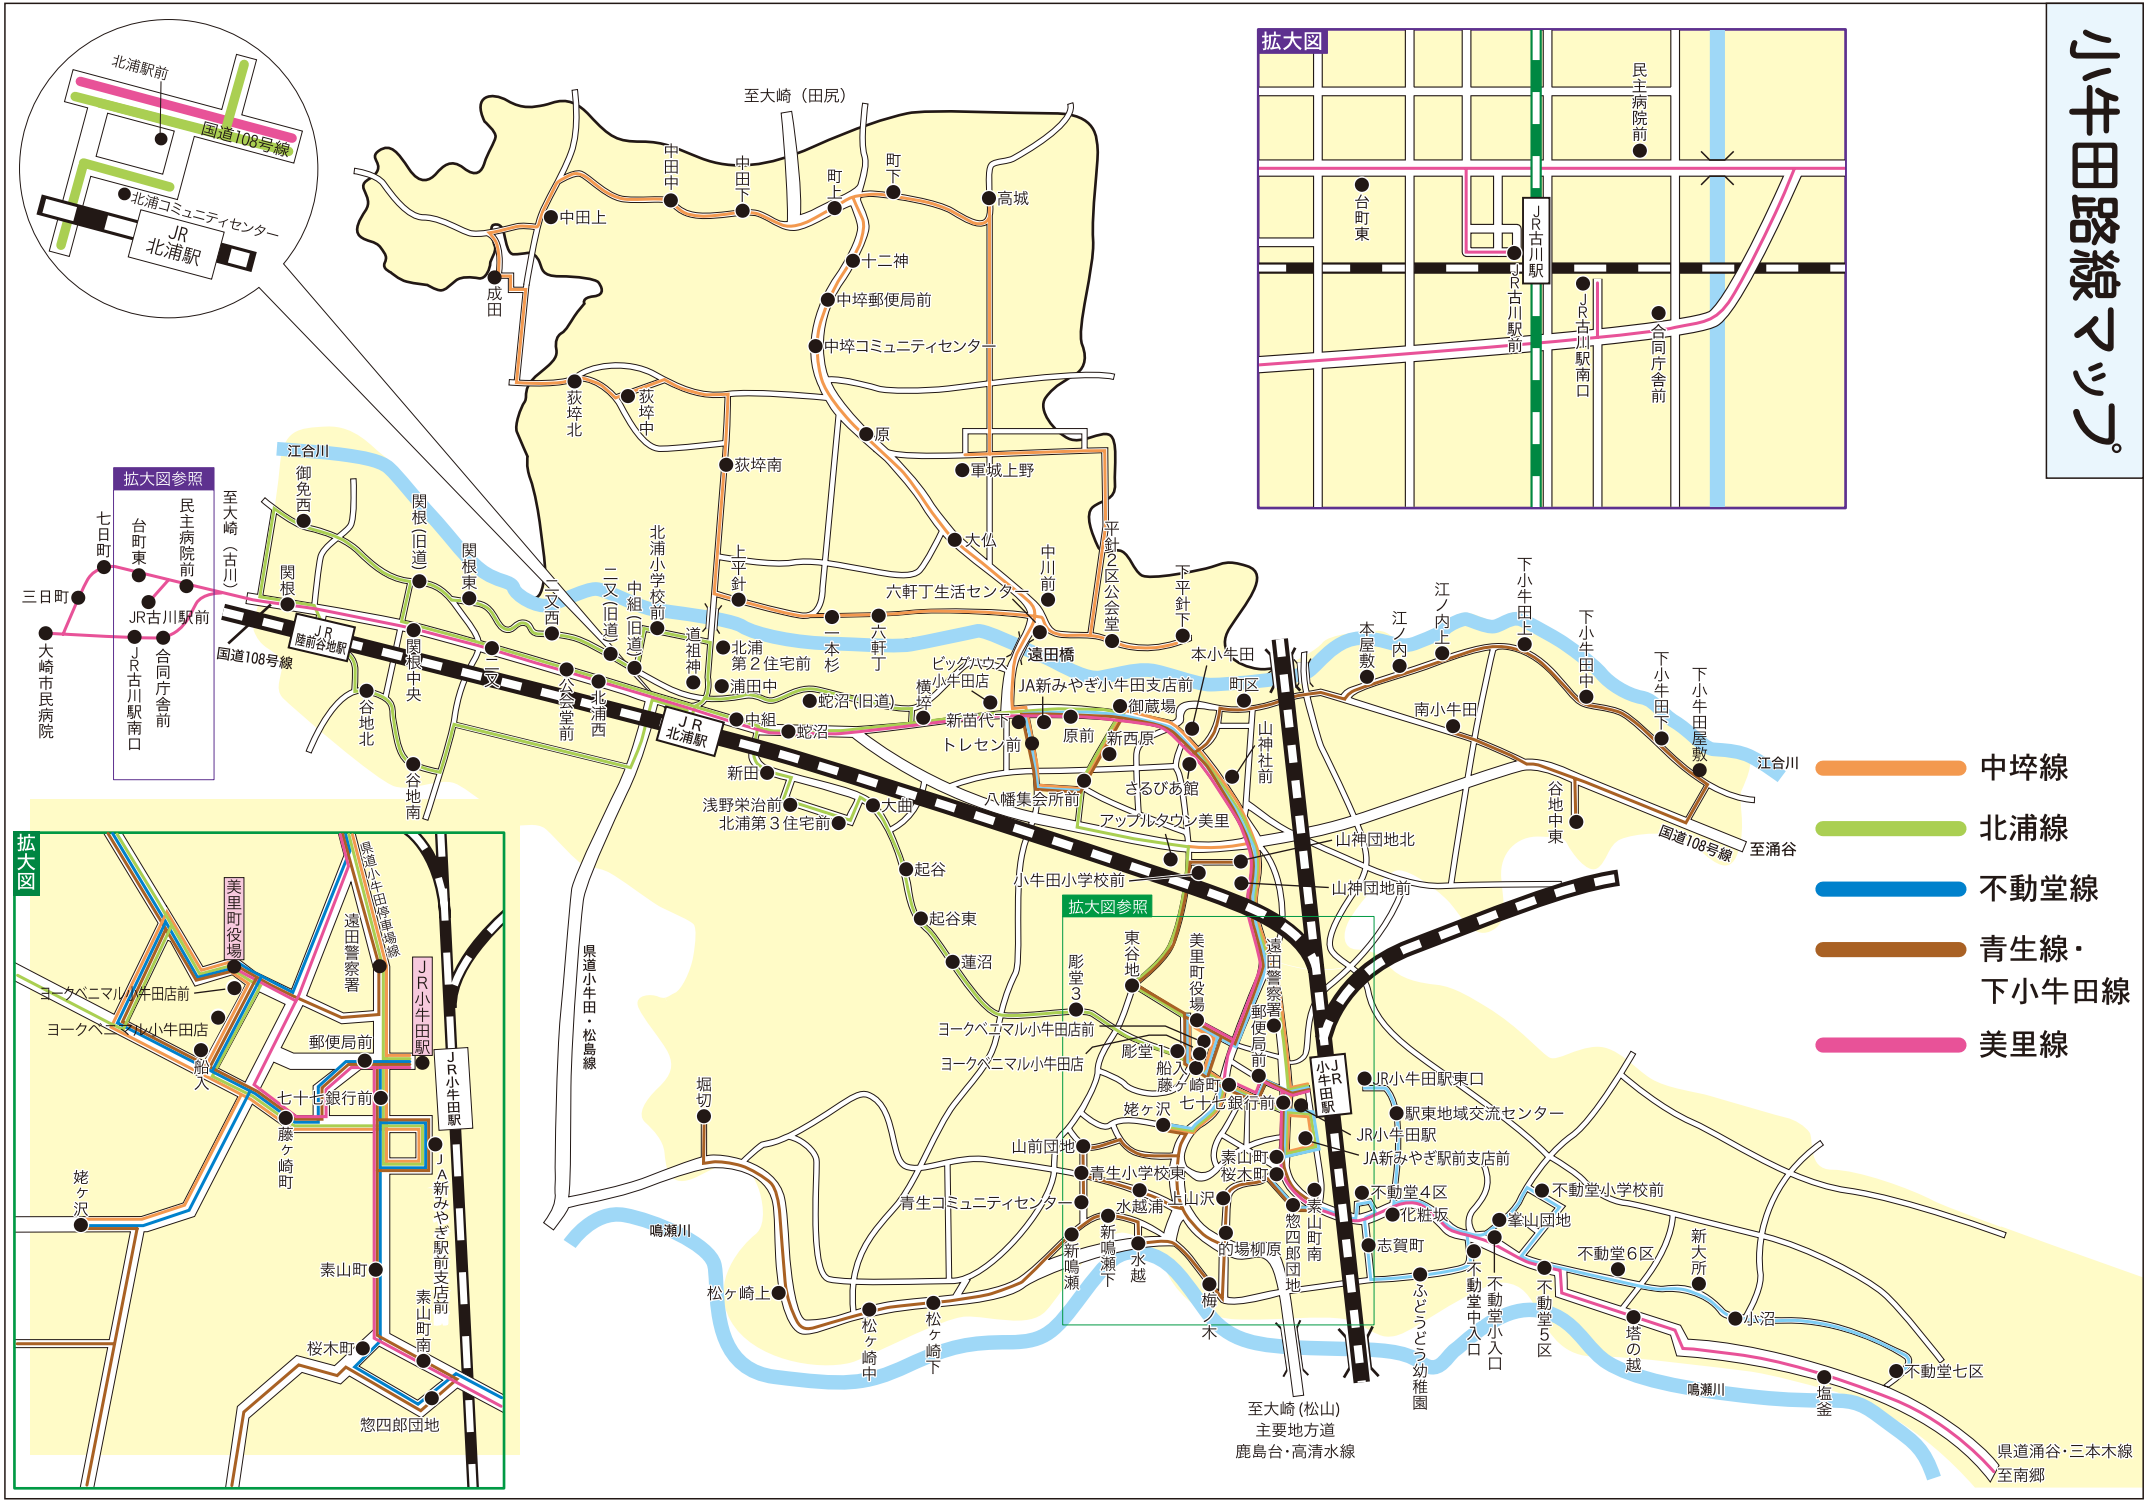

小牛田路線マップ

- 中埴線
- 北浦線
- 不動堂線
- 青生線・下小牛田線
- 美里線