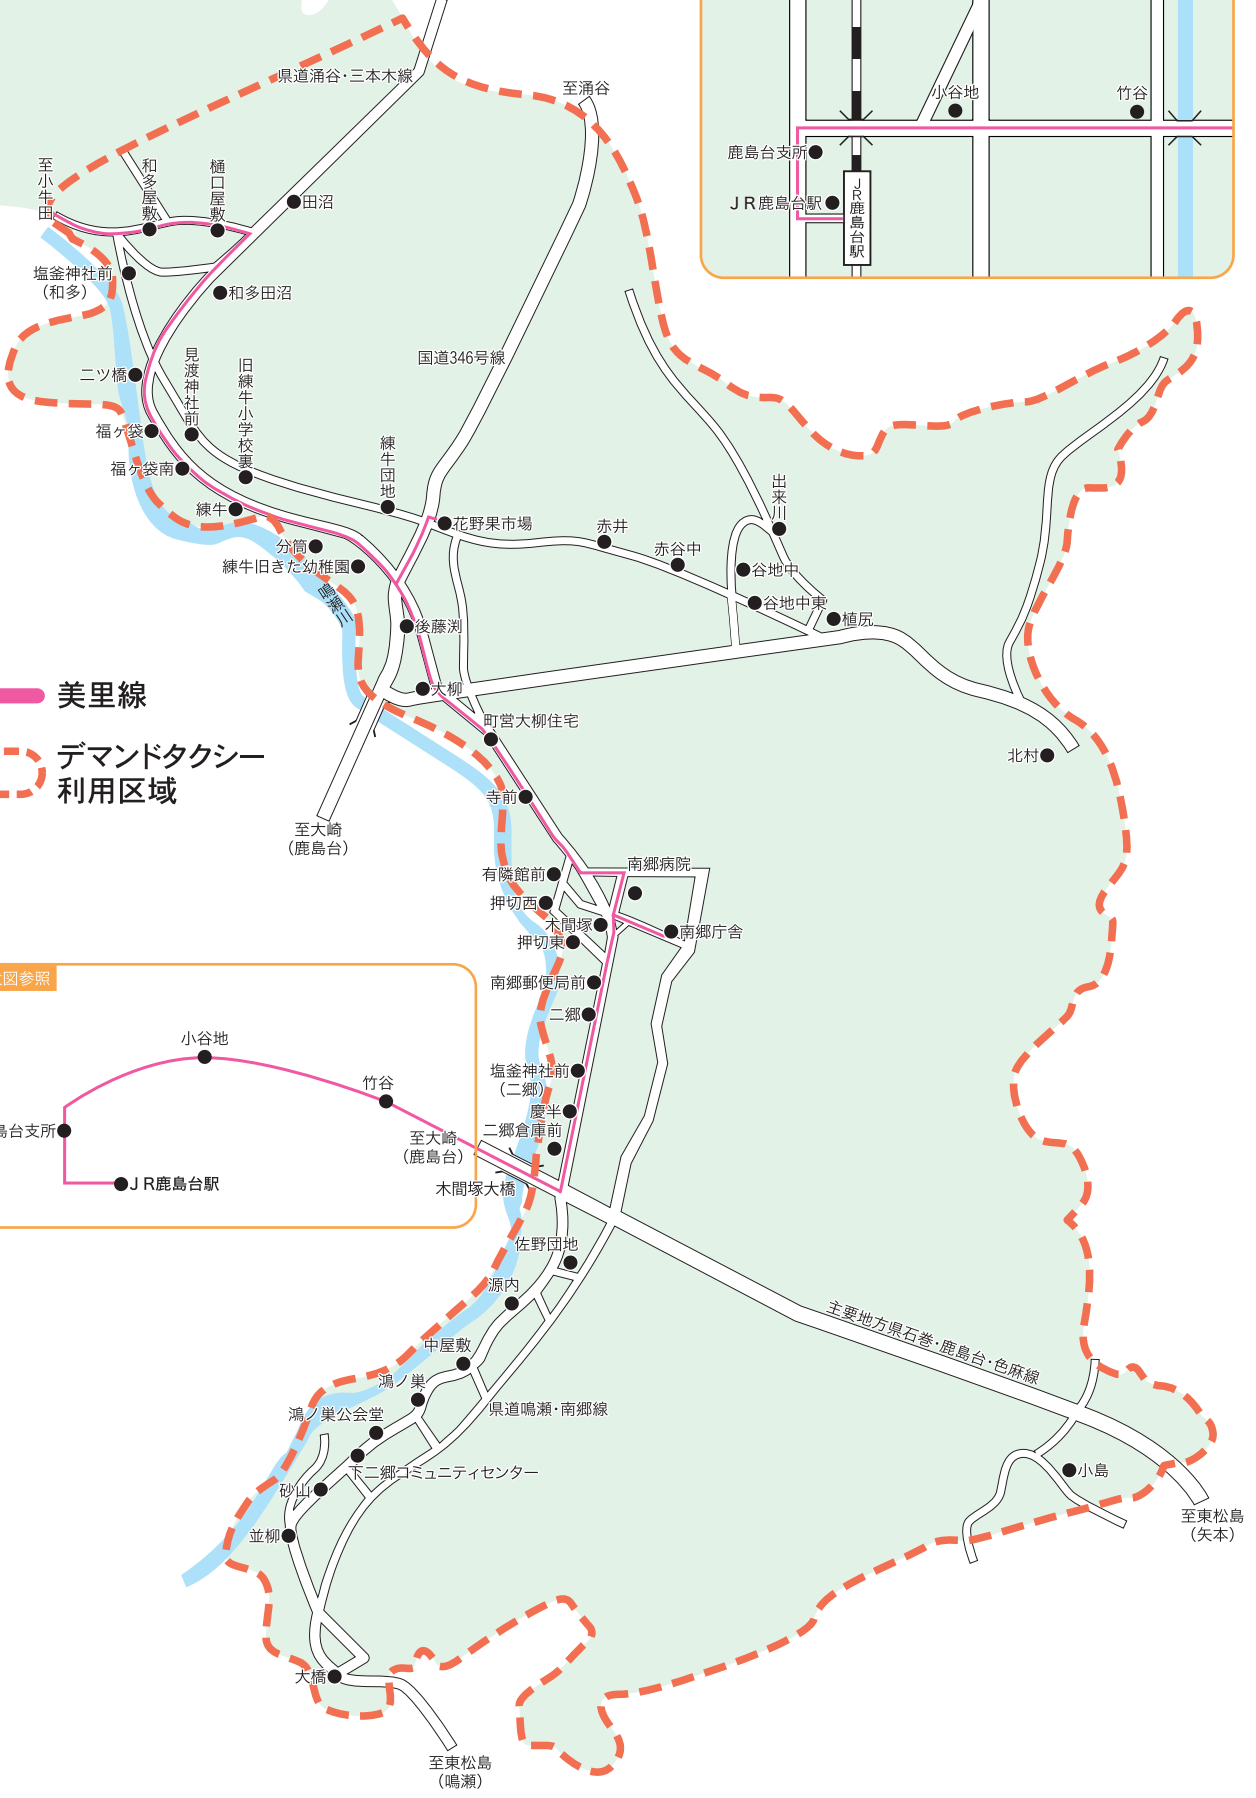

— 美里線
   デマンドタクシー
利用区域