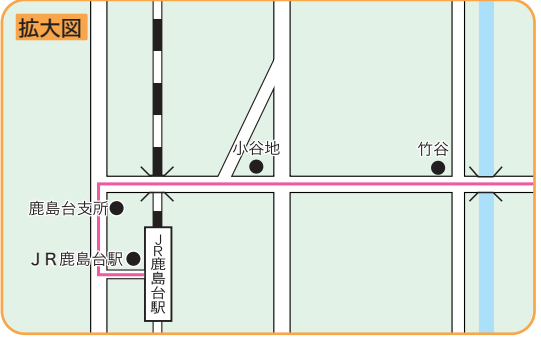

南郷路線マップ

— 美里線
   デマンドタクシー
利用区域