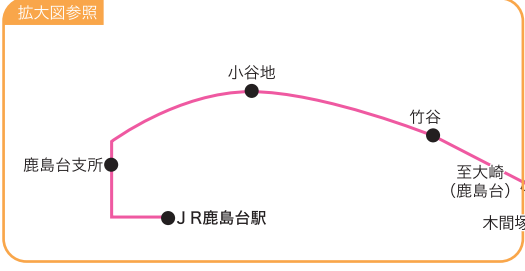

2便へ 4便へ 6便へ 回送

北 浦 線		運行日：月曜日から金曜日 連休日：土曜日、日曜日、祝日、年末年始		
ヨークベニマル小牛田店行	2便	4便	6便	
停留所名	発着時刻	発着時刻	発着時刻	
さるびあ館	8:25	11:40	15:28	
山神社前	8:26	11:41	15:29	
山の神団地前	8:28	11:43	15:31	
遠田警察署	8:30	11:45	15:33	
J R小牛田駅	8:31	11:46	15:34	
七十七銀行前	8:32	11:47	15:35	
Aコープこごた店前	8:33	11:48	15:36	
藤ヶ崎町	8:35	11:50	15:38	
船 入	8:36	11:51	15:39	
ヨークベニマル小牛田店		11:52	15:40	
美里町役場	8:38	11:54	15:42	
彫堂1	8:40	11:56	15:44	
彫堂3	8:41	11:57	15:45	
蓮 沼	8:42	11:58	15:46	
起谷東	8:43	11:59	15:47	
起 谷	8:44	12:00	15:48	
大 曲	8:45	12:01	15:49	
北浦第3住宅前	8:46	12:02	15:50	
浅野栄治前	8:47	12:03	15:51	
新 田	8:49	12:05	15:53	
北浦コミュニティセンター	8:51	12:07	15:55	
道祖神	8:53	12:09	15:57	
北浦第2住宅前	8:55	12:11	15:59	
北浦小学校前	8:56	12:12	16:00	
中組(旧道)	8:57	12:13	16:01	
二又(旧道)	8:59	12:15	16:03	
二又西	9:00	12:16	16:04	
関根(旧道)	9:01	12:17	16:05	
御免西	9:02			
谷地北	9:06			
谷地南	9:07			
浦田中	9:14	12:25	16:13	
蛇沼(旧道)	9:15	12:26	16:14	
横 埜	9:16	12:27	16:15	
ビッグハウス小牛田店	9:18	12:29	16:17	
新苗代下(薬王堂小牛田店前)	9:20	12:31	16:19	
J A新みやぎ小牛田支店前	9:20	12:31	16:19	
原 前	9:21	12:32	16:20	
新西原	9:22	12:33	16:21	
八幡集会所前	9:23	12:34	16:22	
アップルタウン美里	9:26	12:37	16:25	
東谷地	9:28	12:39	16:27	
美里町役場	9:30	12:41	16:29	
ヨークベニマル小牛田店	9:32	12:43	16:31	

# 南郷路線マップ

— 美里線  
   デマンドタクシー  
 利用区域