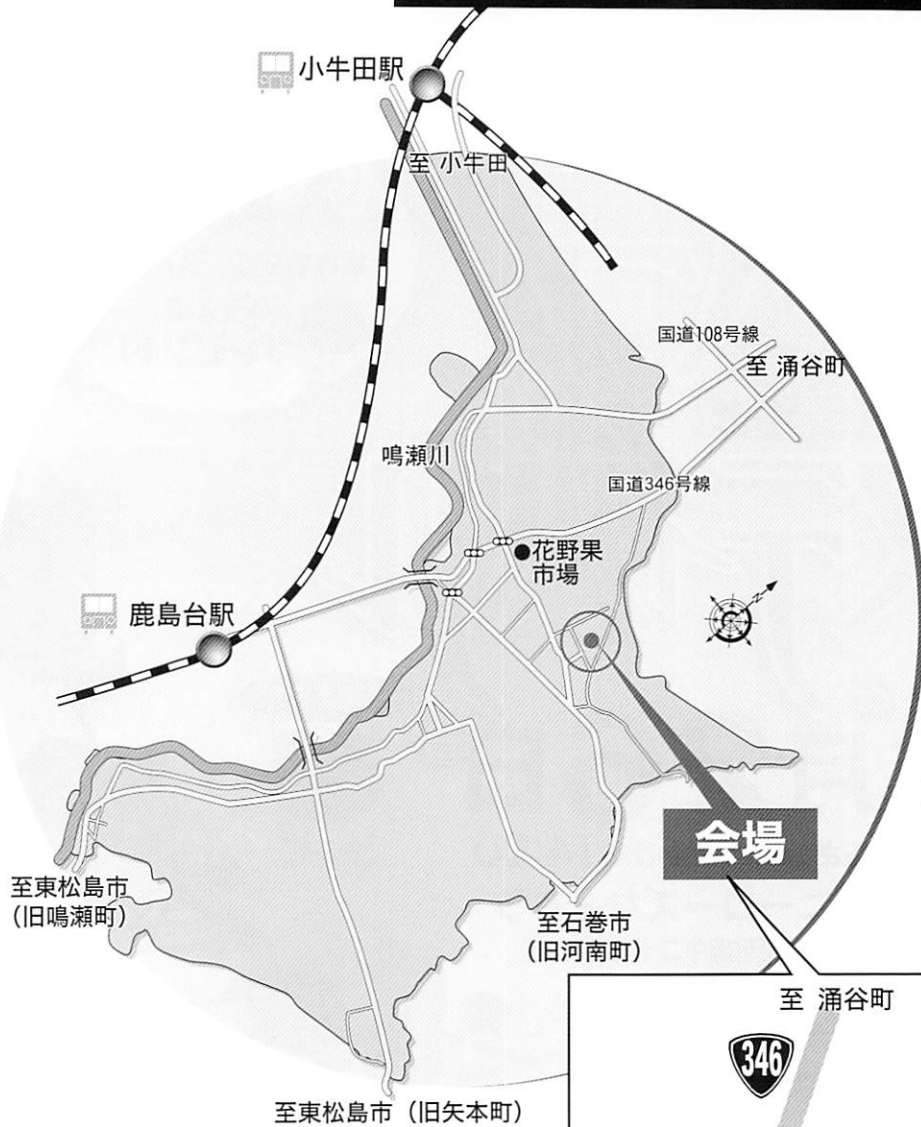

会場案内

会場

(有)ハニーローズなんごう

遠田郡美里町練牛字二十九号12-1

TEL 0229-59-1187

美里町の特産品コーナー

(有)イーストファームみやぎ

つきたて餅・五目ごはん・ボン菓子

(株)オフィスFLK

唐辛子・焼きそば・焼き鳥

Aimu Crepu (アィムクレープ)

こめ粉クレープ・ソフトアイス

陶房 青生窯

障害者支援施設のぎく

地場産野菜・漬け物

(株)木の屋石巻水産

各種缶詰