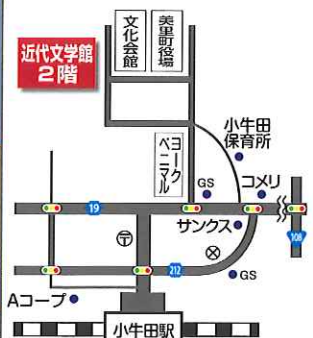

近代文学館
案内図

遠田郡美里町北浦字待江98番地
TEL 0229-33-3030