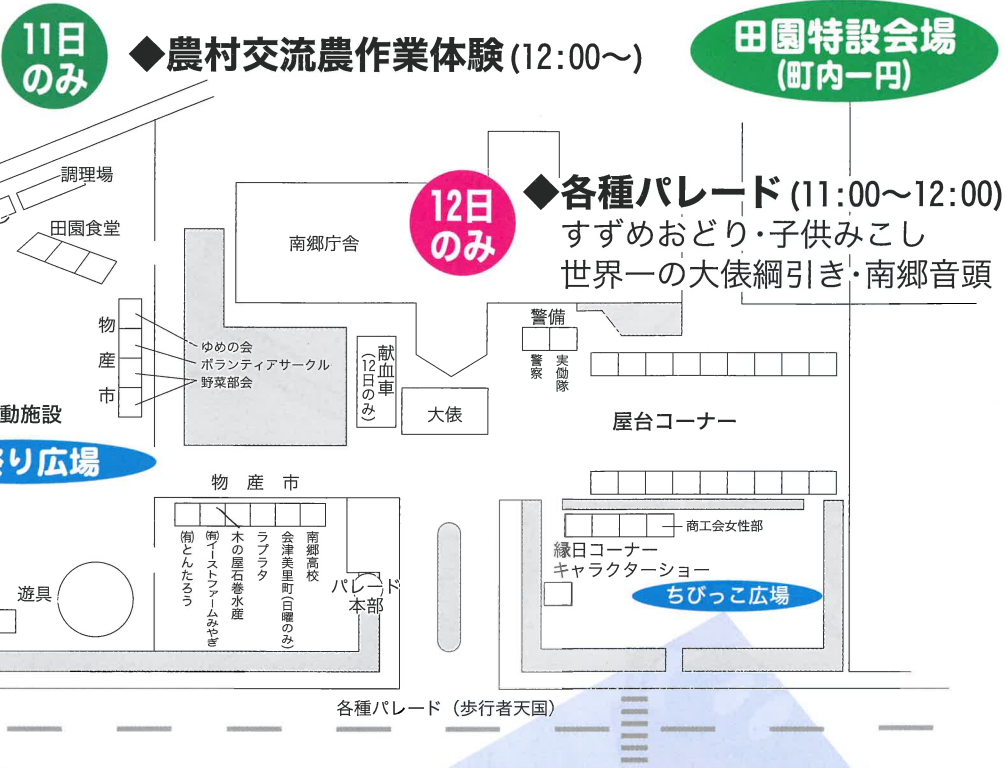

第27回 生き生き田園フェスティバルあいさつ

実行委員長
新田 耕一

緑が一段とまぶしくなる季節、見渡すかぎりの田園地帯も色とりどりの景色に変わり今年も「田フェス」がやってきました。今年で数えること27年目「生き生き田園フェスティバル」の歴史もさらに重みをまわしております。これも、町民皆様の厚いご声援とみんなで盛り上げる、このお祭りの趣旨をご理解頂いているものと感じております。

TPP交渉の大筋合意、米の減反政策の廃止等、農家にとってますます厳しい環境下に置かれるなか、私たちの住む町から安全・安心な食糧を供給することとともに、この祭りを契機にして、美里町のさらなる活性化になればと思います。

今回も2日間にわたり、盛りだくさんのイベントを企画し皆様のご来場をお待ちしております。

最後になりますが、町及び関係機関のご協力に深く感謝申し上げますと共に、協賛、御後援いただきました皆様にも厚く御礼申し上げますあいさつとします。

会場配置図

6/11 土		6/12 日	
午後1時45分から午後9時		午前9時から午後3時10分	
メインステージ(野外活動施設)		メインステージ(野外活動施設)	
1:45	開会セレモニー 南郷小学校マーチングバンド なんごう幼稚園、保育園 もちまき	9:30	キャラクターショー (第1部) 破牙神ライザー ~龍~
2:30	町民バラエティーショー第1部 南郷中学校プラスバンド 美里町文化協会 町民有志	0:00	長づつ飛ばし大会 一般の部 (女子) 子どもの部 (低学年・高学年) 一般の部 (男子)
4:30	町民バラエティーショー第2部 よさこい (夕顔会) 古川工業高校ストリートダンス 南郷高校軽音楽部ライブ	2:10	特別ゲスト芸能ショー M's Japan Orchestra LIVE
6:45	カウントダウンライブ LGYankees with 熊谷育美、閃雷	3:10	閉会セレモニー 表彰式・もちまき
7:45	ファンタジック花火ショー		