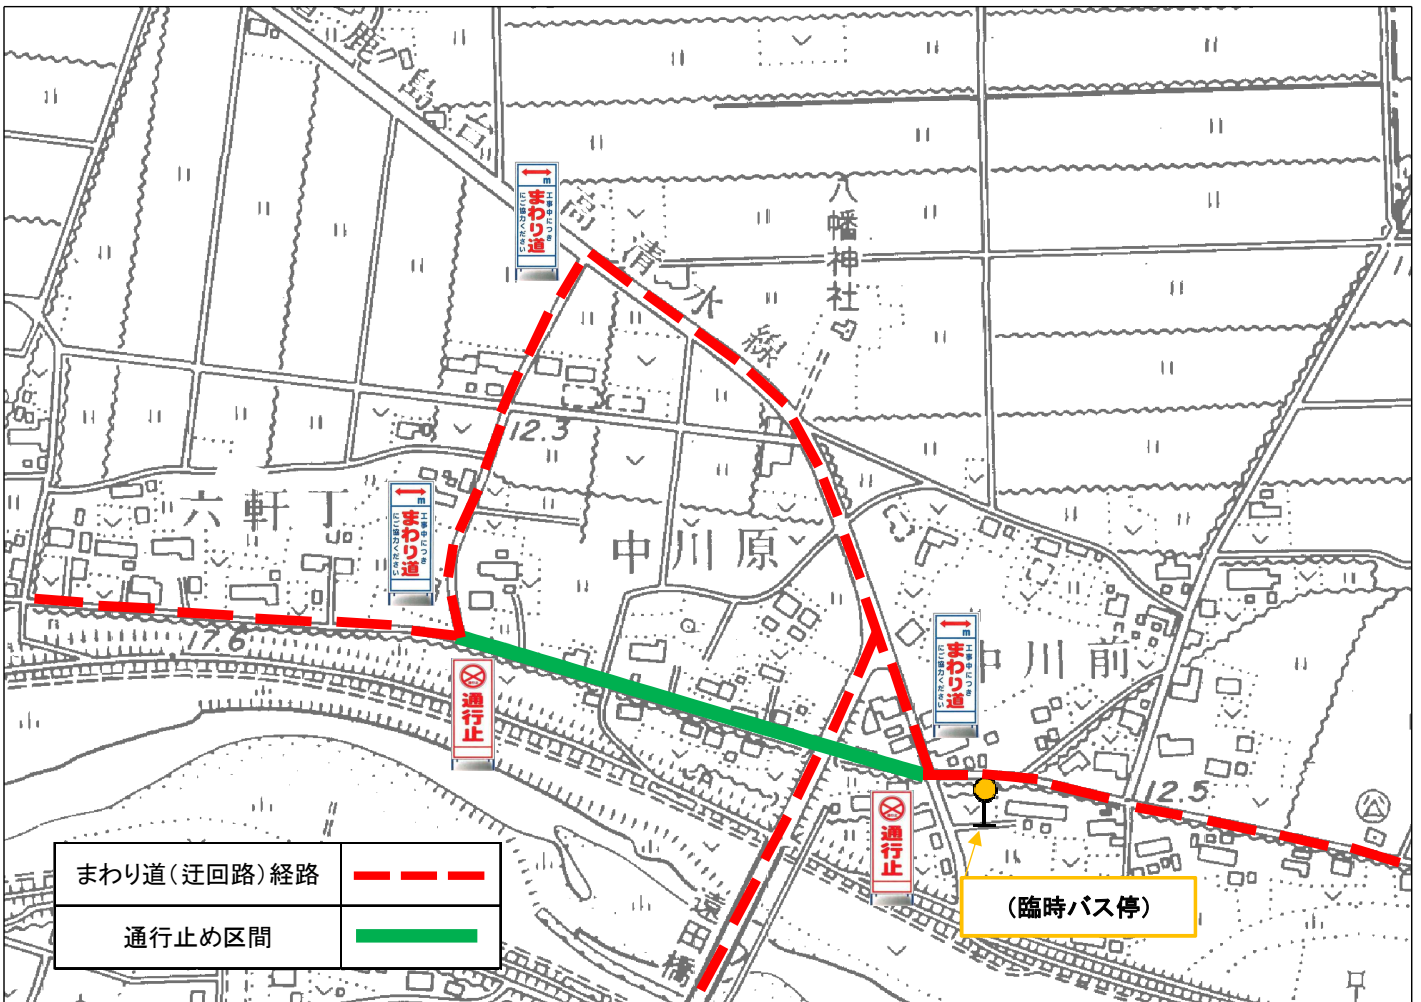

# 水道工事に伴う通行止めおよびバス停の移設のお知らせ

平針地区の水道工事に伴い、町道の一部が通行止めになります。

通行止め期間の「六軒丁生活センター」停留所は東側に移設します。

ご不便をおかけいたしますが、ご理解とご協力をお願いします。

## 通行止め期間(予定)

令和8年7月1日(水)から令和8年9月30日(水)まで

工事に伴う通行止めの時間帯は次のとおりです。

○土、日曜日及び祝日を除く月曜日から金曜日までの9:00から17:00まで。

○上記以外の時間帯は交通開放します。

問い合わせ先

水道工事

美里町水道事業所