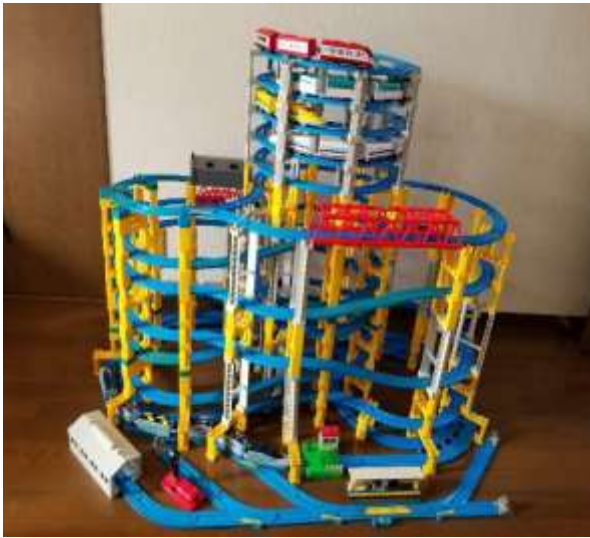

美里町地域おこし協力隊企画

みさとまち初登場

プラレールタワー&うちわ製作

家にあるプラレール車両をもってきてね!

(お名前シールを貼ってください)

※うちわ製作は
先着23名と
なります。

ニュースポーツ

ラダーゲッター

だれでも簡単に遊べます!

友だちや親子でいっしょに

チャレンジしよう!