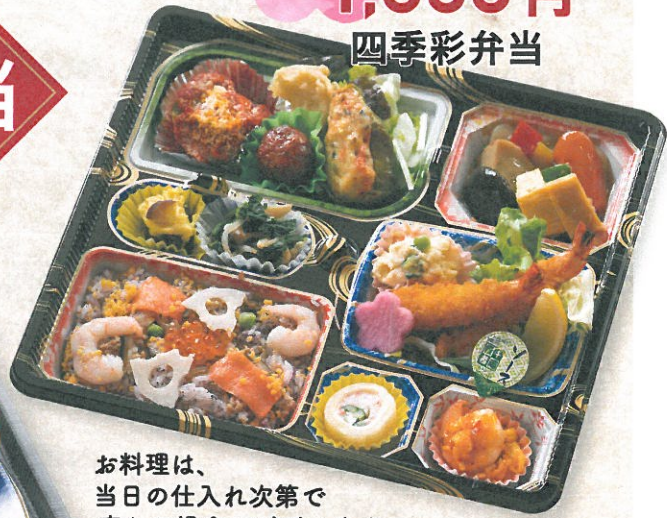

豊 富 な
お 弁 当

TAKE
OUT

友栄会館

1,500 円
四季彩弁当

お料理は、
当日の仕入れ次第で
変わる場合がございます。

2,000 円
四季彩弁当