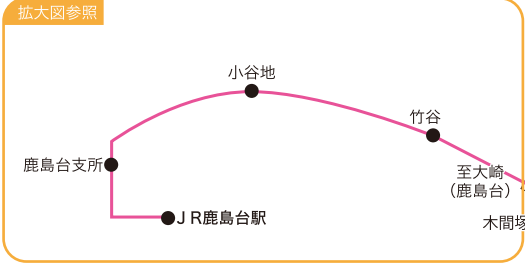

—— 美里線
   デマンドタクシー
利用区域