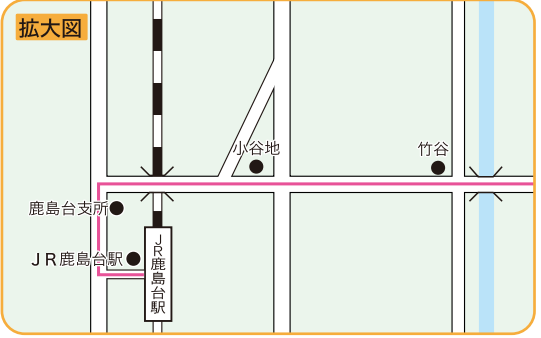

南郷路線マップ

—— 美里線
   デマンドタクシー
利用区域