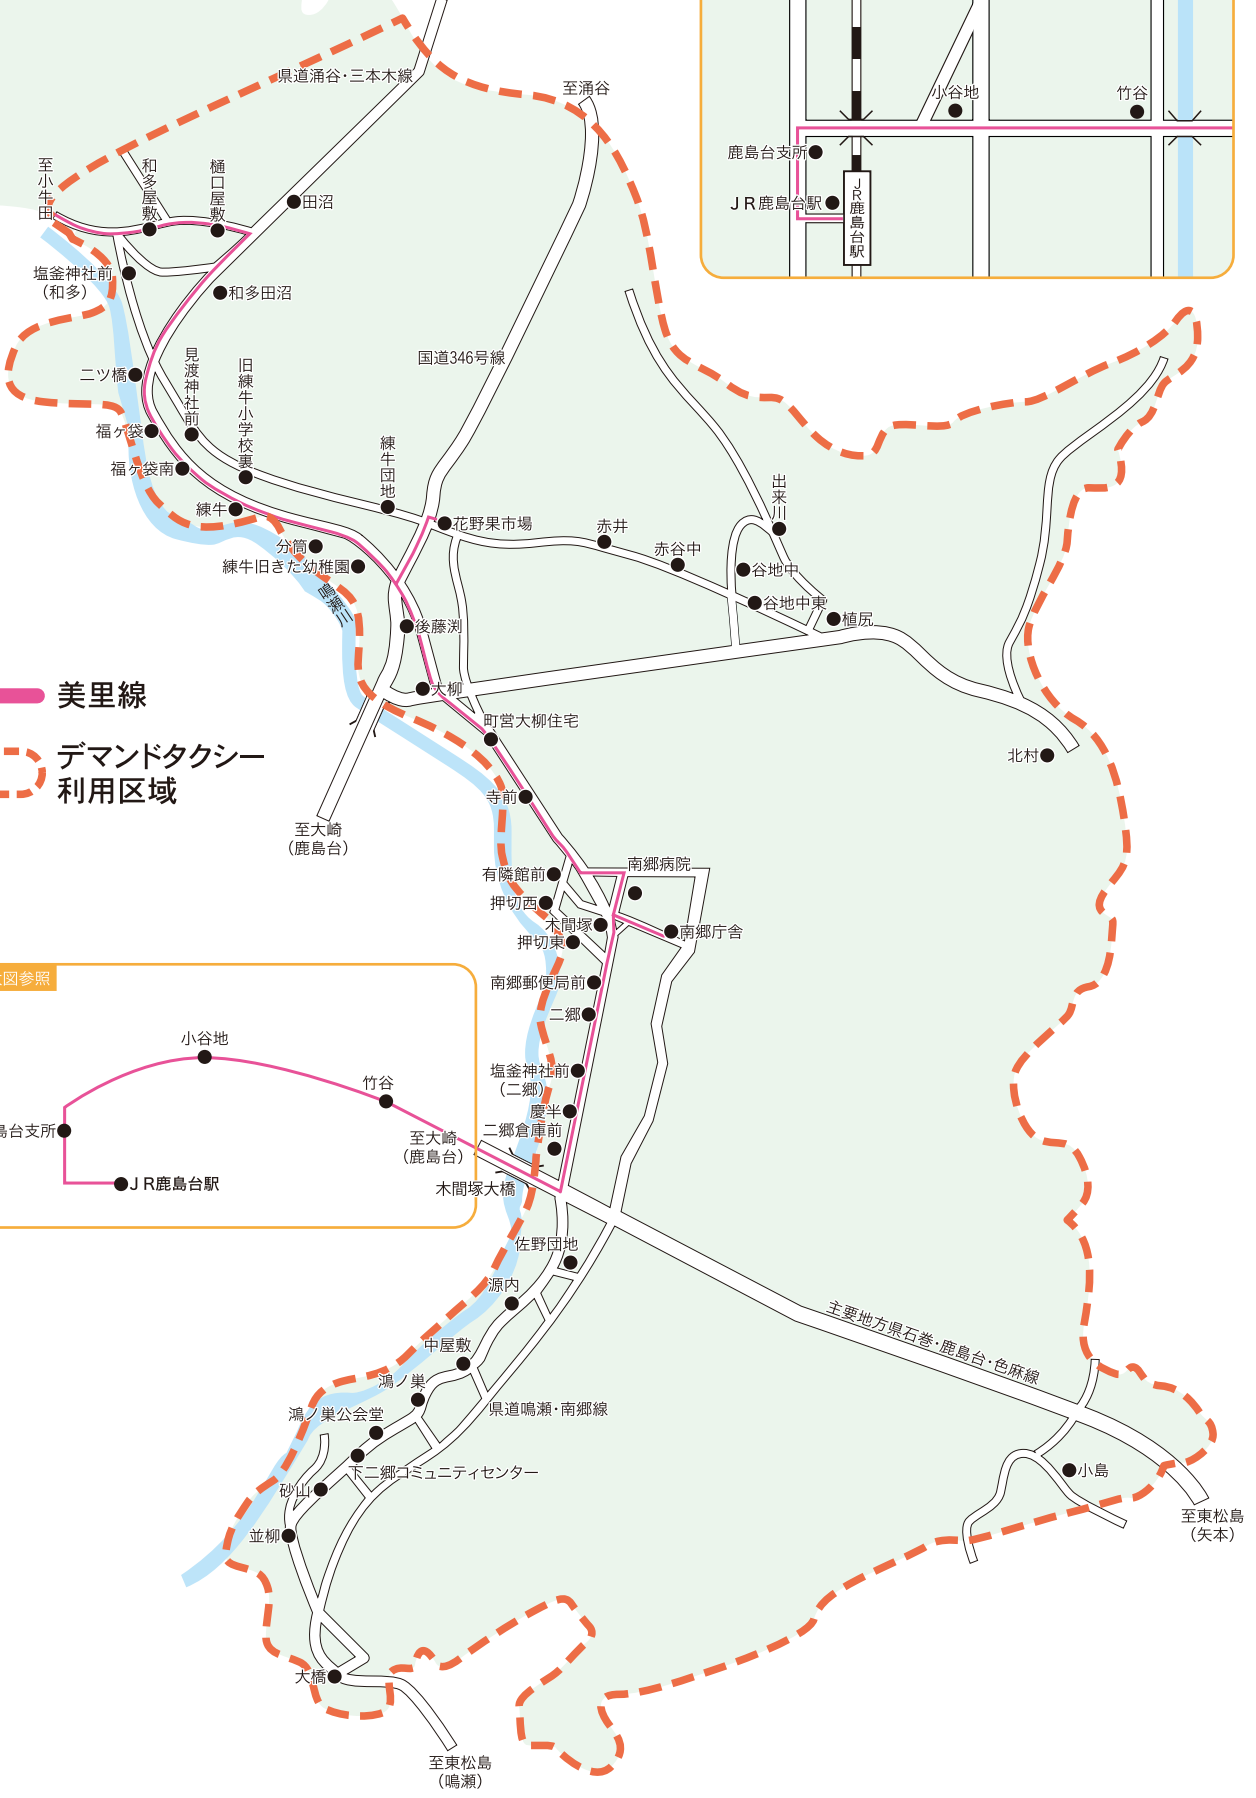

—— 美里線
   デマンドタクシー
利用区域